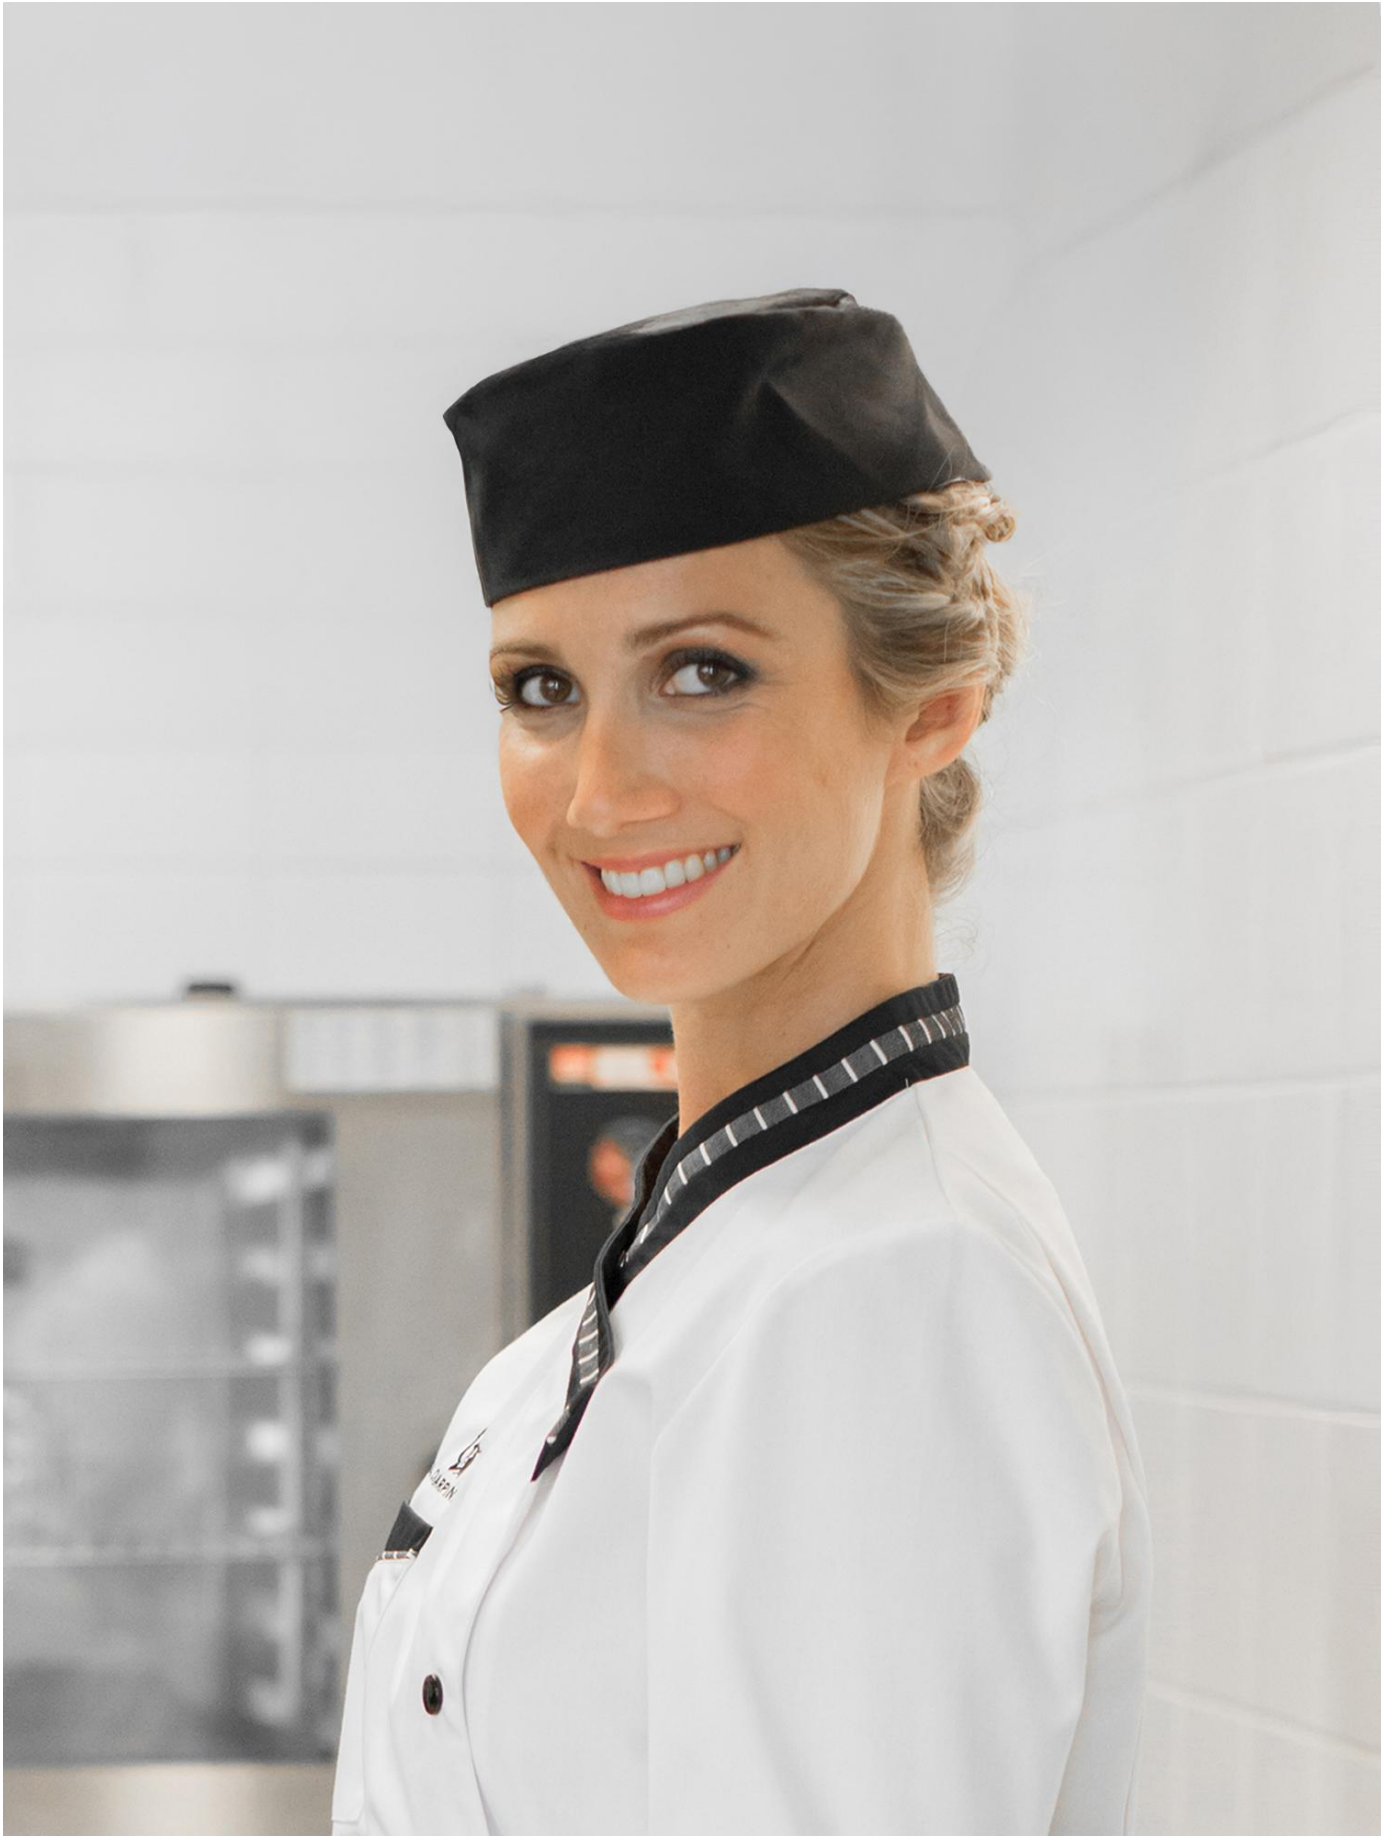

RÉF. CALREG PC · VETEMENT

Calot de cuisine réglable CALREG PC

Mixte

Granjard

DESCRIPTION

Découvrez notre modèle CALREG PC, le **standard** pour apporter de l'**hygiène** dans votre quotidien.

- Réglable pour s'adapter aux différentes têtes,
- Dimension standard.

Autres tailles, tissus et coloris possibles sur demande, contactez nous

TAILLES ET COLORIS DISPONIBLES

TAILLE UNIQUE

 Noir

CARACTÉRISTIQUES

Composition **65 % polyester, 35 % coton**

Grammage **195 g/m²**

 Création française — GRANJARD SAS