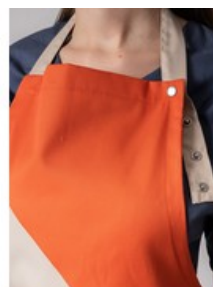

Tablier de service ENAEL

Mixte

Granjard

DESCRIPTION

Tablier tricolore unisexe à nouer au dos,
1 poche,
Fermeture pressions sur bride de cou, 1 pression calottée inox sur bavette,
Hauteur : 95 cm,
Ampleur : 72 cm

TAILLES ET COLORIS DISPONIBLES

TAILLE UNIQUE

Multicolore

CARACTÉRISTIQUES

Composition **65 % polyester, 35 % coton**

Grammage **190 g/m²**

ENTRETIEN

 Lavage machine 30°C