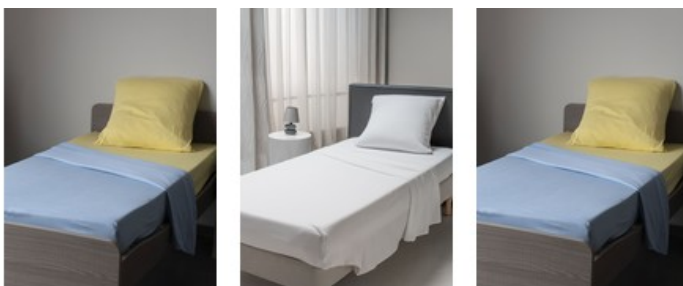

Drap demi-housse jersey vanisé JERDEH

Granjard

DESCRIPTION

Choisissez notre gamme de jersey Vanily avec notre Drap demi housse **JERDEH** extensible qui s'adapte sur les matelas de 190 cm et de 200 cm. Le tricotage vanisé présente une face coton offrant douceur et confort pour le patient, et une face polyester pour un séchage plus rapide et un entretien facilité. Spécialement adapté au Concept tout séché.

- Sans élastique
- Extensible, s'adapte sur les matelas de 190 cm et de 200 cm
- Vanisé

TAILLES ET COLORIS DISPONIBLES

90X190 200

CARACTÉRISTIQUES

Composition **60 % coton, 40 % polyester**

ENTRETIEN

 Lavage machine 60°C