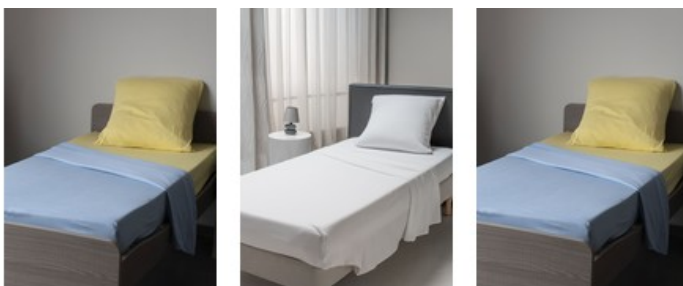

Drap demi-housse jersey vanisé JERDEH

Granjard

DESCRIPTION

Choisissez notre gamme de jersey Vanily avec notre Drap demi housse **JERDEH** extensible qui s'adapte sur les matelas de 190 cm et de 200 cm. Le tricotage vanisé présente une face coton offrant douceur et confort pour le patient, et une face polyester pour un séchage plus rapide et un entretien facilité. Spécialement adapté au Concept tout séché.

- Sans élastique
- Extensible, s'adapte sur les matelas de 190 cm et de 200 cm
- Vanisé

TAILLES ET COLORIS DISPONIBLES

90X190 200

Blanc Bleu

CARACTÉRISTIQUES

Composition **60 % coton, 40 % polyester**

ENTRETIEN