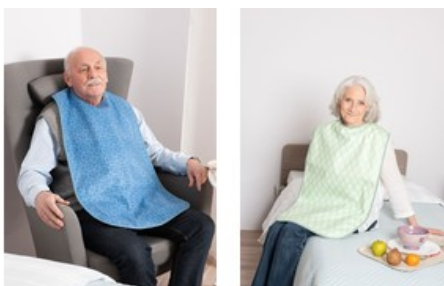

Protecteur imperméable absorbant MDBVY

Granjard

DESCRIPTION

Forme rectangulaire, encolure forme enveloppante, fermeture réglable par 3 pressions. Devant absorbant en complexe polyester rayonne pour une grande absorption. Envers en polyester PVC imperméable. Finition biais. Dim.

TAILLES ET COLORIS DISPONIBLES

45X90

● Bleu geometrique ● Shell

CARACTÉRISTIQUES

Composition **95 % polyester, 5 % rayonne**

Fermeture **Pression**

ENTRETIEN

 Lavage machine 95°C