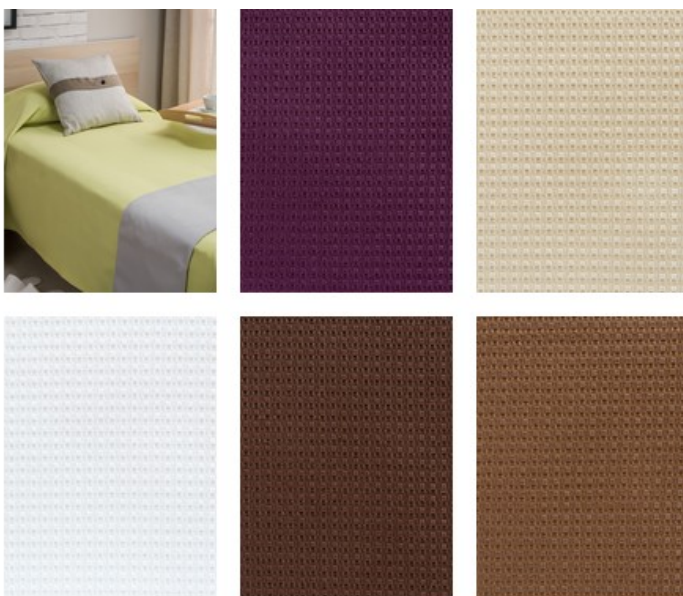

Jeté de lit NELLY

DESCRIPTION

Optez pour notre incontournable Jeté de lit contemporain NELLY pour un lit tendance.

- Tissage Jacquard
- Finition ourlée sur les 4 côtés
- Vendu par minimum de 5 à la taille et au coloris
- Norme I2 952

TAILLES ET COLORIS DISPONIBLES

170X280 · 180X280 · 220X260 · 240X280

CARACTÉRISTIQUES

Composition **55 % coton, 45 % polyester**

Grammage **265 g/m²**

Normes **ISO I2952**

ENTRETIEN

-  Lavage machine 30°C
-  Ne pas blanchir
-  Ne pas sécher en machine
-  Repassage 150°C max
-  Nettoyage à sec (solvants usuels)