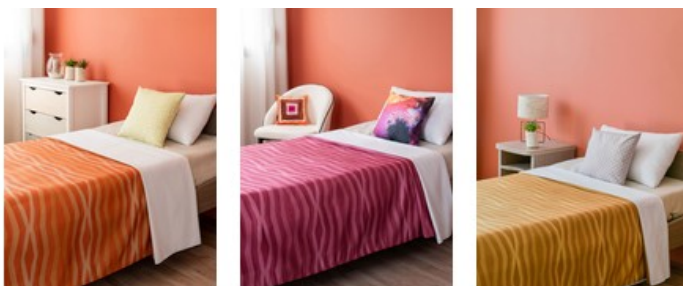

Couvre-lit matelasse OMIIMP CALISSON

Granjard

DESCRIPTION

Découvrez notre linge de lit imprimé CALISSON avec notre Couvre-lit ouatiné OMIIMP qui apporte chaleur et élégance dans vos chambres !

- Couvre-lit matelassé piquage cadre en continu
- Dessus microfibre imprimée
- Garnissage ouate
- Finition biais couleur coordonnée selon les imprimés

Réalisable en quatre confections au choix, jeté de lit, couvre-lit polaire, couvre-lit microfibre et couvre-lit matelassé.

TAILLES ET COLORIS DISPONIBLES

170X240

CARACTÉRISTIQUES

Composition **100 % polyester**