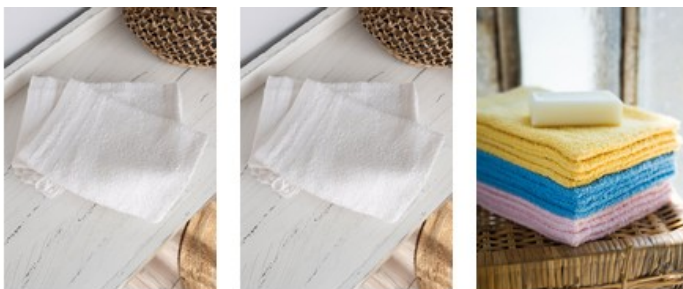

Gant de toilette OREL 340gr

DESCRIPTION

Optez pour notre Gant OREL, à prix tout doux !

- Avec liteaux
- Intérieur double piqûre et surjet
- Livrable par 12

TAILLES ET COLORIS DISPONIBLES

15X21

Blanc Multicolore