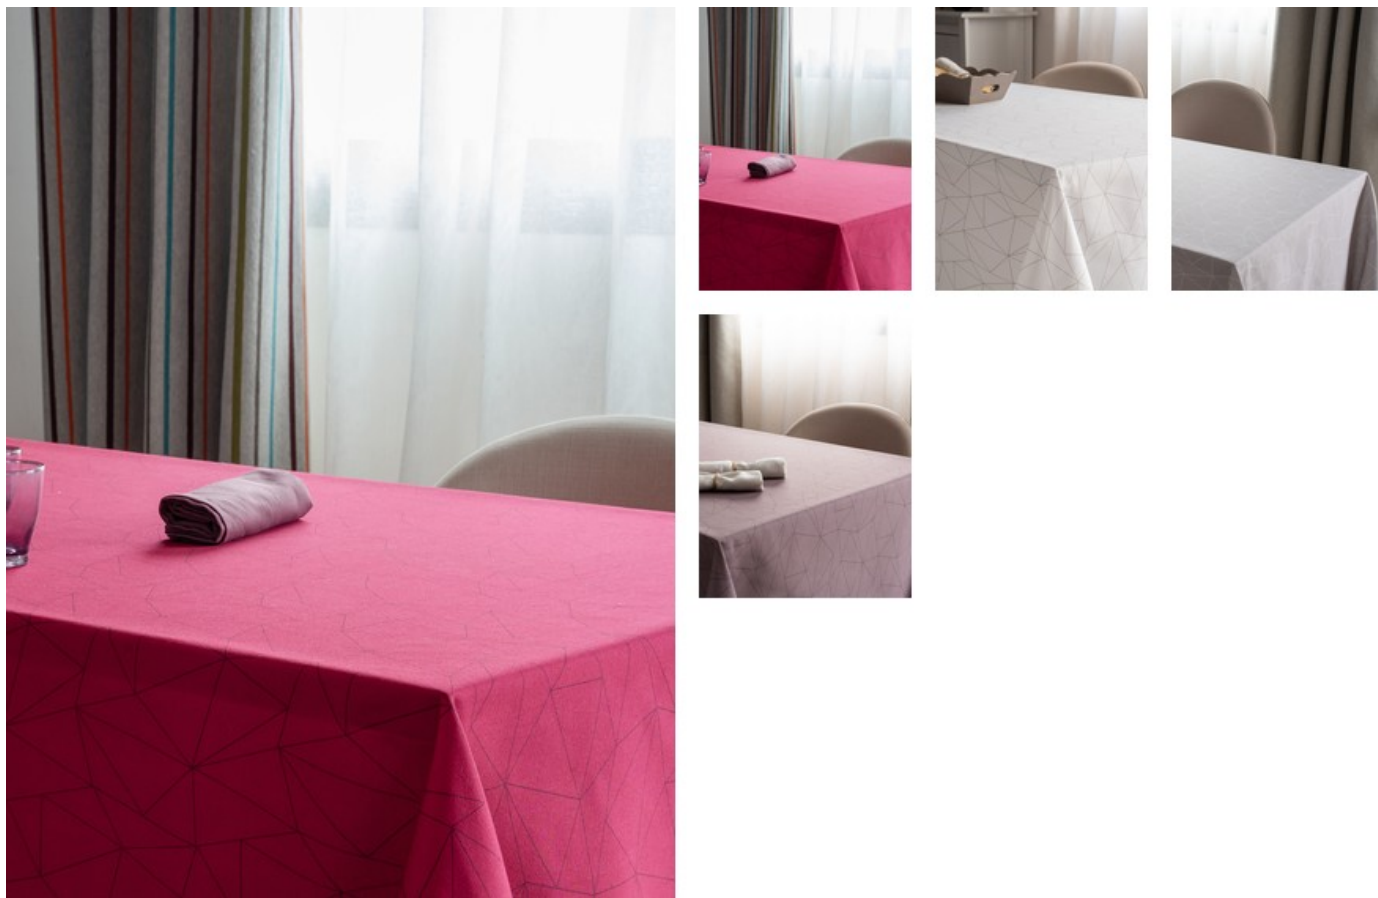

# Nappe SYANA imprimée ORIGAMI

## DESCRIPTION

Découvrez notre Nappage ORIGAMI avec son motif géométrique pour souligner vos espaces.

- Un tissage réalisé en fibre Spun
- Un toucher coton

Cette qualité de nappage qui a fait ses preuves et est facile d'entretien.

## TAILLES ET COLORIS DISPONIBLES

130X130 · 130X170 · 130X190 · DIAMETRE170 · DIAMETRE190