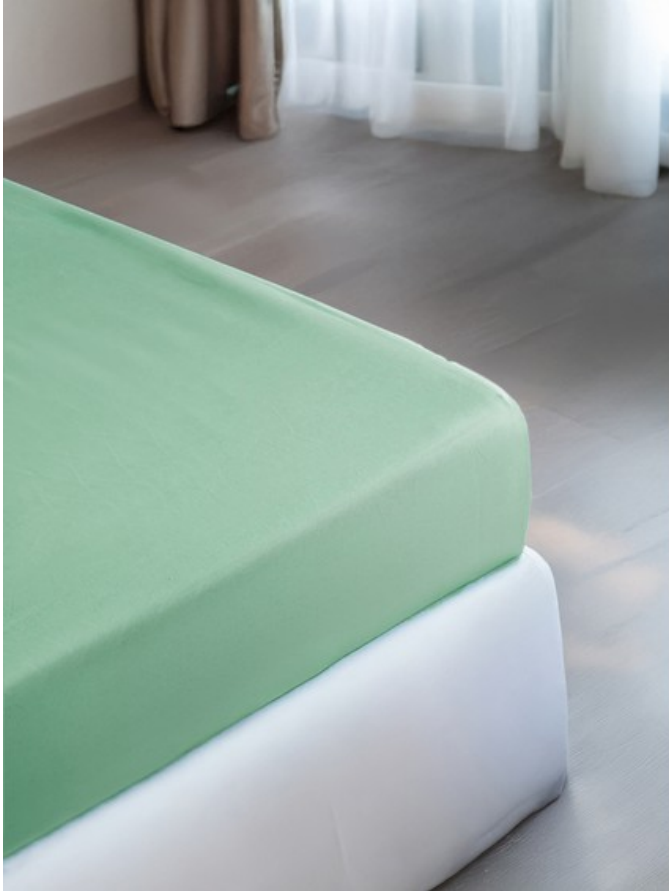

Drap housse PSNDH AD

DESCRIPTION

Découvrez notre Drap housse PSNDH spécialement conçu pour répondre à vos besoins. C'est un mélange de douceur et robustesse !

- Toile à drap
- OeKotex
- Qualité sanforisée
- Élastiqué
- Bonnet de 23cm

Cette toile dispose d'un traitement "sanforisé" afin de vous garantir une meilleure stabilité du tissu.

Les couleurs suivantes ne seront disponibles qu'à partir de juillet :

Aubergine - Ceruleum - Chocolat - Mandarine - Fuchsia - Moka - Olive