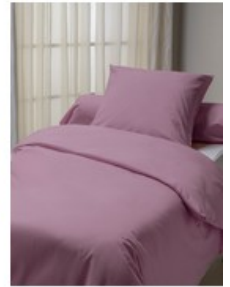

Housse de couette PSNHC PM

DESCRIPTION

Découvrez le confort de notre gamme PSN avec notre Housse de couette PSNHC PM !

- Toile à drap
- Qualité sanforisée pour limiter le rétrécissement
- Oekotex
- Norme I2 952

Conçue avec passe-mains pour facilité sa mise en place et un rabat de 40 cm pour un maintien optimal.

Les couleurs suivantes ne seront disponibles qu'à partir de juillet :

Aubergine - Ceruleum - Chocolat - Mandarine - Fuchsia - Moka - Olive