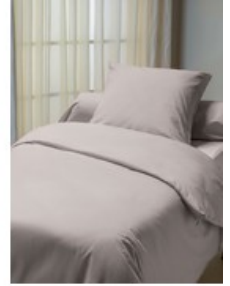

Housse de couette PSNHC PM

DESCRIPTION

Découvrez le confort de notre gamme PSN avec notre Housse de couette PSNHC PM !

- Toile à drap
- Qualité sanforisée pour limiter le rétrécissement
- Oekotex
- Norme I2 952

Conçue avec passe-mains pour facilité sa mise en place et un rabat de 40 cm pour un maintien optimal.

Les couleurs suivantes ne seront disponibles qu'à partir de juillet :

Aubergine - Ceruleum - Chocolat - Mandarine - Fuchsia - Moka - Olive