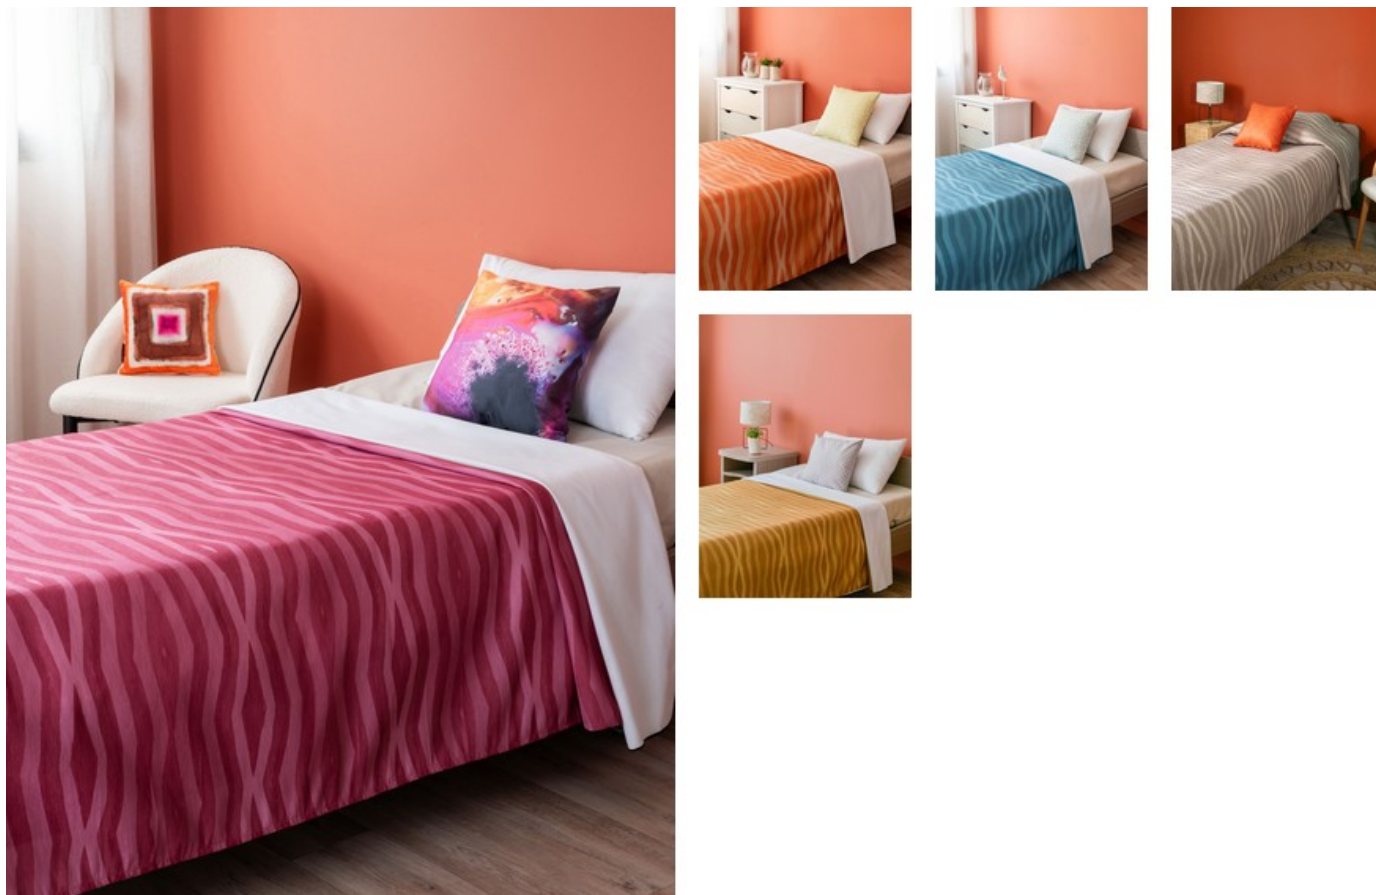

# Jeté de lit RUSLY CALISSON

## DESCRIPTION

Découvrez notre linge de lit imprimé CALISSON avec notre Jeté de lit RUSLY !

- En polyester recyclé
- Ourlés sur les 4 côtés

Réalisable en quatre confections au choix, jeté de lit, couvre-lit polaire, couvre-lit microfibre et couvre-lit matelassé.

## TAILLES ET COLORIS DISPONIBLES

175X240