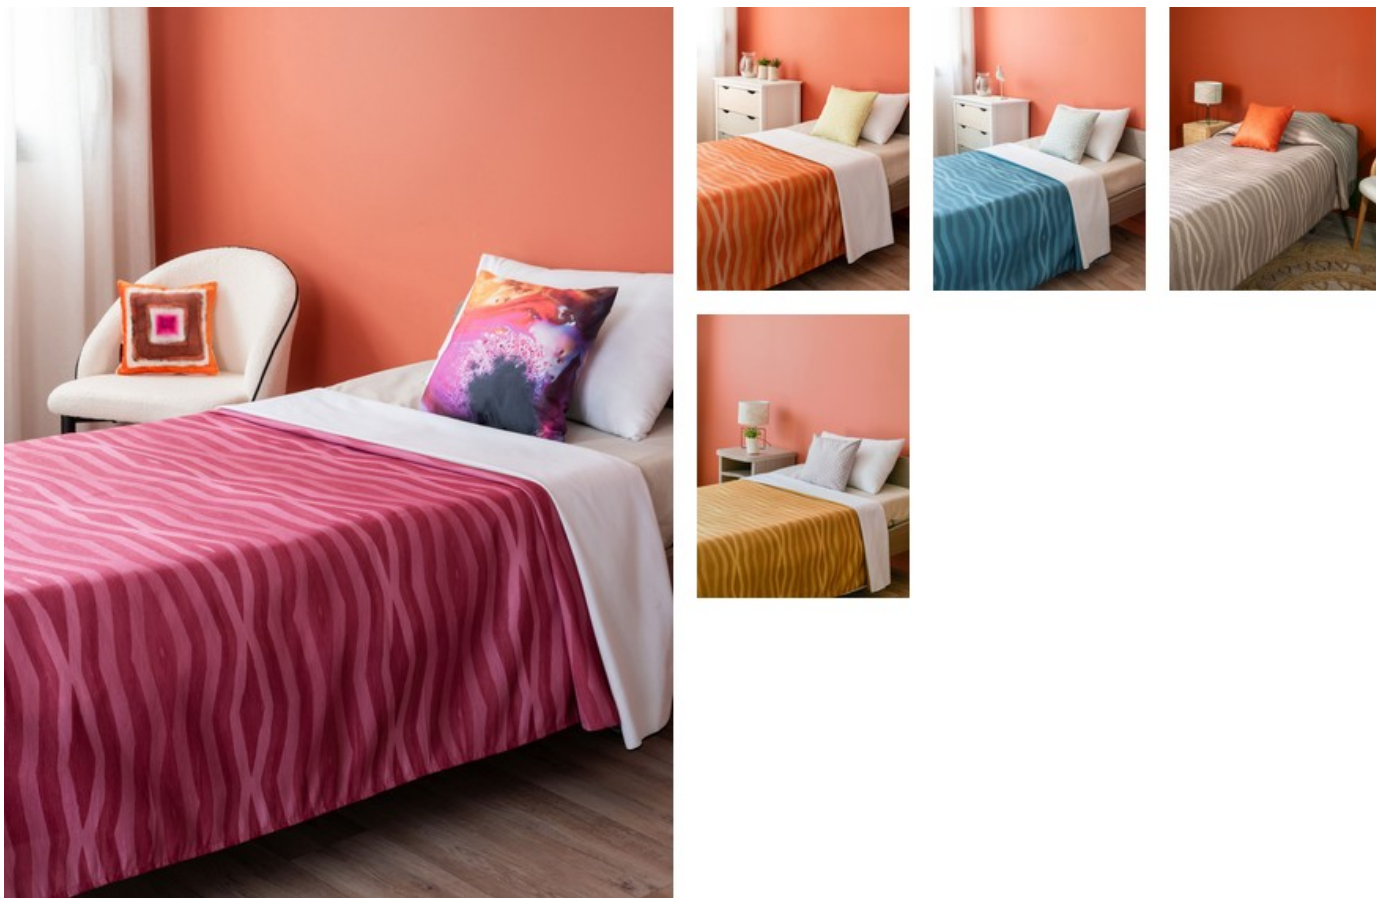

# Jeté de lit RUSLY CALISSON

## DESCRIPTION

Découvrez notre linge de lit imprimé CALISSON avec notre Jeté de lit RUSLY !

- En polyester recyclé
- Ourlés sur les 4 côtés

Réalisable en quatre confections au choix, jeté de lit, couvre-lit polaire, couvre-lit microfibre et couvre-lit matelassé.

## TAILLES ET COLORIS DISPONIBLES

175X240

● Cyprin
 ● Emeraude
 ● Grenat
 ● Lin
 ● Moutarde